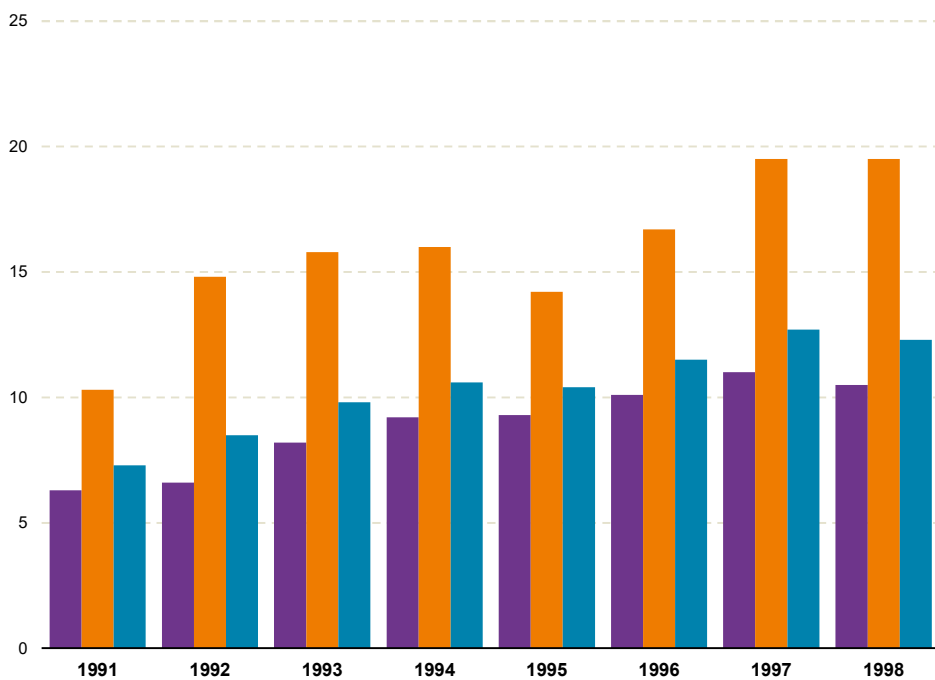

Arbeitslosenquoten Ost - West von 1991 bis 1998

einschließl. Berlin-Ost

Jahr	Alte Bundesländer	Neue Bundesländer	Insgesamt
1991	6	10	7
1992	6,6	14,8	8,5
1993	8,2	15,8	9,8
1994	9,2	16,0	10,6
1995	9,3	14,2	10,4
1996	10,1	16,7	11,5
1997	11,0	19,5	12,7
1998	11	20	12

Quelle:
Statistische Jahrbücher für die Bundesrepublik Deutschland 1991ff.