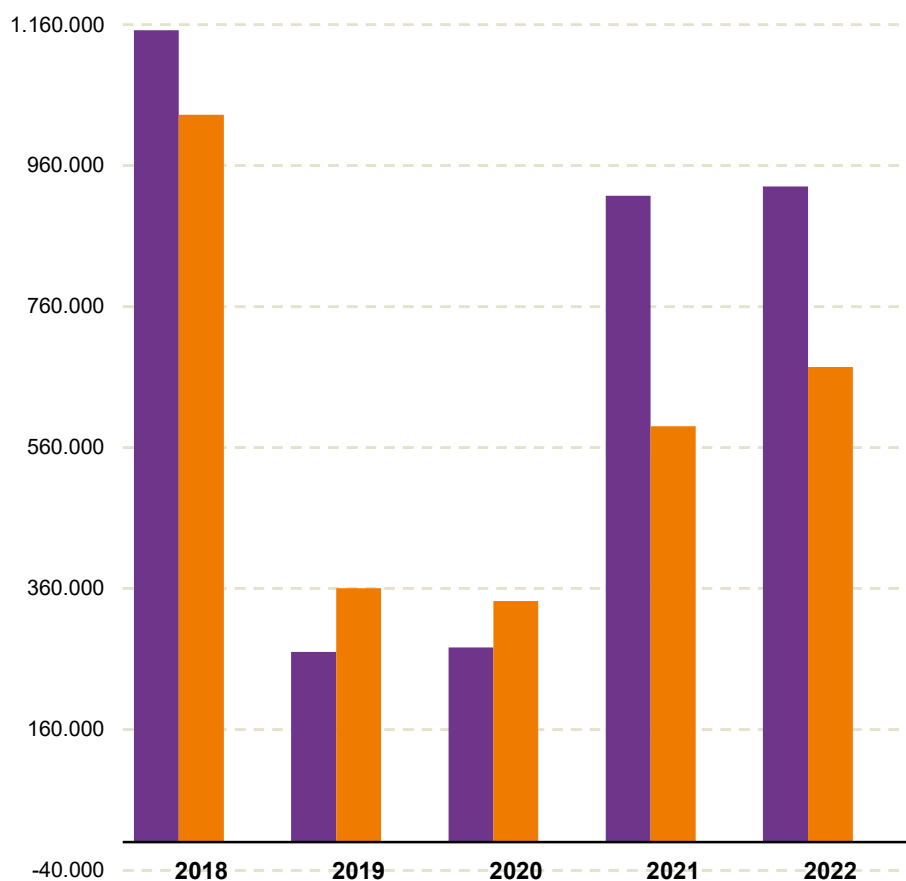

## Streikende und Ausfalltage 2018 bis 2022

Jahr	Stunde	Woche
2018	1.152.000	1.032.000
2019	270.000	360.000
2020	276.000	342.000
2021	917.000	590.000
2022	930.000	674.000

Quelle:  
WSI-Tarifarchiv